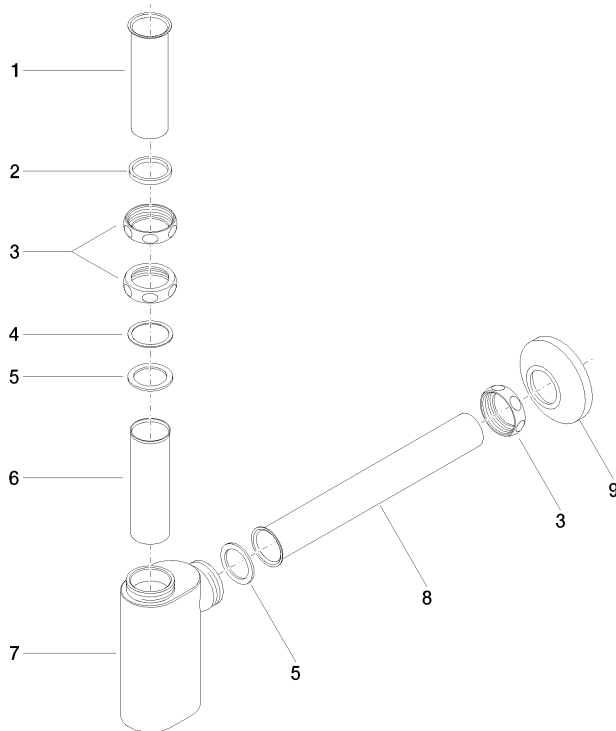

10 040 970

• rosette Ø 80 mm

	Chrome	10 040 970-00
	Brushed Platinum	10 040 970-06
	Platinum	10 040 970-08
	Durabress (23kt Gold)	10 040 970-09
	Dark Chrome	10 040 970-19
	Brushed Durabress (23kt Gold)	10 040 970-28
	Brushed Champagne (22kt Gold)	10 040 970-46
	Champagne (22kt Gold)	10 040 970-47
	Brushed Dark Platinum	10 040 970-99

10 040 970

mm [inches]

10 040 970

Parts for other finishes can be found here: **Brushed Platinum**

### Spare parts list

No.	Item Number	Name	Quantity used	Delivery time
1	09 28 23 005-00	Pipe Ø 32 x 0,75 x 110 mm - Chrome	1	10
2	09 14 05 017 90	seal	1	2
3	09 23 30 015-00	nut	3	10
4	09 28 10 003 90	ring	1	2
5	09 14 05 016 90	Washer NBR 70 39,0 x 29,0 x 2,0 mm -	2	2
6	09 28 23 006 90	pipe	1	2
7	09 19 22 080-00	casing	1	10
8	09 28 23 002-00	pipe	1	10
9	90 27 01 015 00-00	rosette	1	10