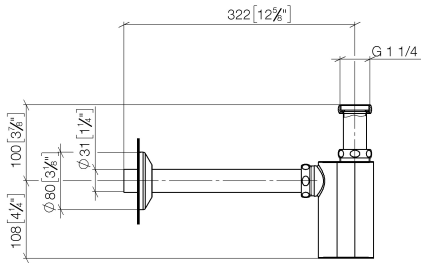

10 040 970

• rosette Ø 80 mm

	Chrome	10 040 970-00
	Brushed Platinum	10 040 970-06
	Platinum	10 040 970-08
	Durabress (23kt Gold)	10 040 970-09
	Dark Chrome	10 040 970-19
	Brushed Durabress (23kt Gold)	10 040 970-28
	Brushed Champagne (22kt Gold)	10 040 970-46
	Champagne (22kt Gold)	10 040 970-47
	Brushed Dark Platinum	10 040 970-99

10 040 970

mm [inches]

10 040 970

Parts for other finishes can be found here: **Brushed Platinum**

### Spare parts list

No.	Item Number	Name	Quantity used	Delivery time
1	09 28 23 005-00	Pipe Ø 32 x 0,75 x 110 mm - Chrome	1	10
2	09 14 05 017 90	seal	1	2
3	09 23 30 015-00	nut	3	10
4	09 28 10 003 90	ring	1	2
5	09 14 05 016 90	Washer NBR 70 39,0 x 29,0 x 2,0 mm -	2	2
6	09 28 23 006 90	pipe	1	2
7	09 19 22 080-00	casing	1	10
8	09 28 23 002-00	pipe	1	10
9	90 27 01 015 00-00	rosette	1	10